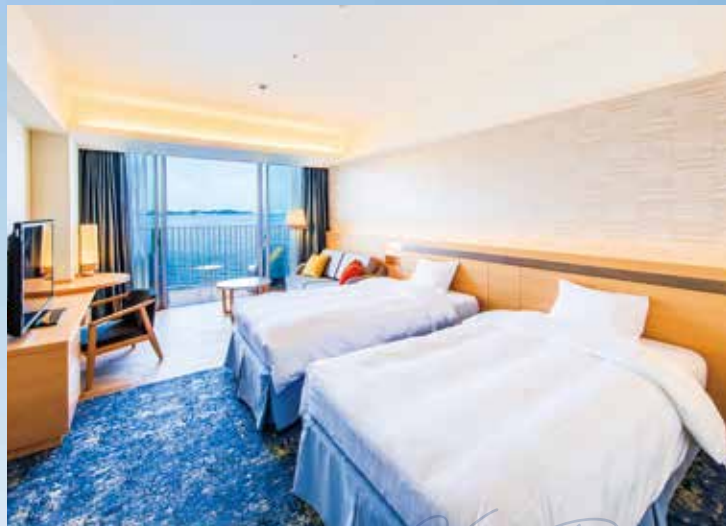

[タワー館]

スタンダードルーム [和室]

静かな和の落ち着いた雰囲気のある客室。全室オーシャンビューのゆとりと、リゾートでありながら寛ぎをも感じられる優しい時間が流れます。

●和室/60室(6~13F) ●広さ/18畳 ●定員/2~6名 ●禁煙

Japanese Style Room

[AQUA SQUARE]

オーシャンビュールーム

相模灘を一望するバルコニーを備えたオーシャンフロントのお部屋。

●洋室/65室(4~8F) ●広さ/40㎡ ●定員/2~4名 ●禁煙

Ocean View Room

※上記は客室の一例でございます。他にも、様々なタイプの客室をご用意しております。

イメージ

宴会料理

新鮮な魚介や旬のお野菜を使った、心も体も温まる宴会料理をお楽しみください。

Taste Of Atami

大浴場

自家源泉を使用した大浴場と露天風呂が疲れた身体と心を癒します。美しい海と夜景とともに心ゆくまで。

Wonderful View Spa

fuaa.
OCEAN SPA

オーシャンスパ Fuaa (フーア)

スパ
全長約25mの日本最大級露天立ち湯と、空と海が一体になる贅沢を。

アタミリビング
リラックス空間で、波を感じながらゆっくりとお寛ぎいただけます。

岩盤浴
火山をイメージした「Laava」と海底を感じる「Meressa」、2種の岩盤浴をお楽しみください。

HARBOR'S W
LIVE KITCHEN × CAFÉ & BEER

HARBOR'S W
目の前に広がる海を眺めながら「HARBOR'S W」で優雅なひとときを。

La Izu
marché
伊豆 マルシェ

ラ・伊豆 マルシェ
伊豆の食材1,000種以上を揃え、旬の美味しい食べ方をご提案する食のマーケット。

<https://www.atamibayresort.com>

ATAMI BAY RESORT
KORAKUEN

さあ、街から未来をかえよう
三井不動産グループ
MITSUI FUDOSAN GROUP