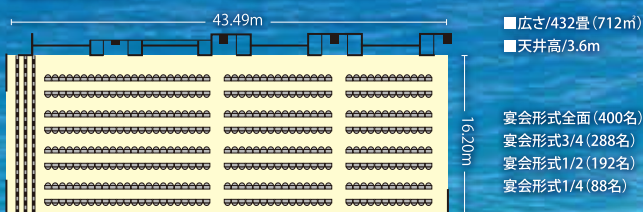

Conference Hall & Banquet Hall

会議室・宴会場

タワー館 2階 コンベンションホール

秀峰 SYUHO / TOWER 2F

■秀峰/5分割可
(富士・箱根・天城・伊豆A・伊豆B)

最大5分割可能な多目的スペースは、国際会議を始め、各レセプション、学術会議、研修会、展示会、講演会などに幅広くご利用いただけます。

- 全面使用 (820㎡)・3/4使用 (613㎡)
- 丸テーブル/2m・8人用
- スクール/0.45m×1.8m・3人用

広さ	天井高	収容人数			
		立食	丸テーブル	スクール	口の字
全面使用	6.0m	800名	256名	708名	174名
3/4使用	6.0m	600名	192名	492名	138名
1/2使用	6.0m	400名	128名	306名	108名
1/4使用	6.0m	200名	64名	144名	72名
1/8使用	6.0m	100名	32名	78名	42名

■全面 スクール形式 (708名)

■5分割 スクール形式1/4 (144名) □口の字形式1/4 (72名)
■スクール形式1/8 (78名) □口の字形式1/8 (42名)

タワー館 4階 大宴会場

四季殿 SHIKIDEN / TOWER 4F

タワー館の大宴会場「四季殿」は広さ712㎡、最大で約400名様の収容が可能です。また、ご利用人数に応じて最大で4分割まで区切つてのご利用が可能です。絨毯と椅子・テーブルでのレイアウトも可能です。

- 広さ/432畳 (712㎡)
- 天井高/3.6m

- 宴会形式全面 (400名)
- 宴会形式3/4 (288名)
- 宴会形式1/2 (192名)
- 宴会形式1/4 (88名)

タワー館 3階 中宴会場

愛鷹 ASHITAKA / TOWER 3F

- 広さ/96畳 (156㎡)
- 天井高/2.7m
- 宴会形式/88名

コンベンションスペースとして、同窓会や記念パーティーなど多岐に亘りご活用いただけます。畳と宴会形式でのレイアウトも可能です。また、こちらの会場は会議室としてもご利用いただけます。