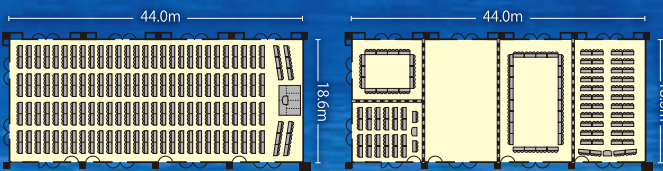

Conference Hall & Banquet Hall

会議室・宴会場

タワー館 2階 コンベンションホール

秀峰 SYUHO / TOWER 2F

■秀峰/5分割可
(富士・箱根・天城・伊豆A・伊豆B)

最大5分割可能な多目的スペースは、国際会議を始め、各レセプション、学術会議、研修会、展示会、講演会などに幅広くご利用いただけます。

- 全面使用 (820㎡)・3/4使用 (613㎡)
- 丸テーブル/2m・8人用
- スクール/0.45m×1.8m・3人用

広さ	天井高	収容人数			
		立食	丸テーブル	スクール	口の字
全面使用	6.0m	800名	256名	708名	174名
3/4使用	6.0m	600名	192名	492名	138名
1/2使用	6.0m	400名	128名	306名	108名
1/4使用	6.0m	200名	64名	144名	72名
1/8使用	6.0m	100名	32名	78名	42名

■全面 スクール形式 (708名)

■5分割 スクール形式1/4 (144名) □口の字形式1/4 (72名)
■スクール形式1/8 (78名) □口の字形式1/8 (42名)

タワー館 4階 大宴会場

四季殿 SHIKIDEN / TOWER 4F

タワー館の大宴会場「四季殿」は広さ712㎡、最大で約400名様の収容が可能です。また、ご利用人数に応じて最大で4分割まで区切つてのご利用が可能です。絨毯と椅子・テーブルでのレイアウトも可能です。

- 広さ/432畳 (712㎡)
- 天井高/3.6m

- 宴会形式全面 (400名)
- 宴会形式3/4 (288名)
- 宴会形式1/2 (192名)
- 宴会形式1/4 (88名)

タワー館 3階 中宴会場

愛鷹 ASHITAKA / TOWER 3F

- 広さ/96畳 (156㎡)
- 天井高/2.7m
- 宴会形式/88名

コンベンションスペースとして、同窓会や記念パーティーなど多岐に亘りご活用いただけます。畳と宴会形式でのレイアウトも可能です。また、こちらの会場は会議室としてもご利用いただけます。