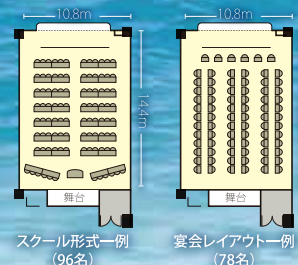

広さ	天井高	収容人数			
		立食	丸テーブル	スクール	口の字
全面使用	6.0m	800名	256名	708名	174名
3/4使用	6.0m	600名	192名	492名	138名
1/2使用	6.0m	400名	128名	306名	108名
1/4使用	6.0m	200名	64名	144名	72名
1/8使用	6.0m	100名	32名	78名	42名

■全面 スクール形式 (708名)

■5分割 スクール形式1/4 (144名) □口の字形式1/4 (72名)
■スクール形式1/8 (78名) □口の字形式1/8 (42名)

タワー館 4階 大宴会場

四季殿 SHIKIDEN / TOWER 4F

タワー館の大宴会場「四季殿」は広さ712㎡、最大で約400名様の収容が可能です。また、ご利用人数に応じて最大で4分割まで区切つてのご利用が可能です。絨毯と椅子・テーブルでのレイアウトも可能です。

- 広さ/432畳 (712㎡)
- 天井高/3.6m

- 宴会形式全面 (400名)
- 宴会形式3/4 (288名)
- 宴会形式1/2 (192名)
- 宴会形式1/4 (88名)

タワー館 3階 中宴会場

愛鷹 ASHITAKA / TOWER 3F

- 広さ/96畳 (156㎡)
- 天井高/2.7m
- 宴会形式/88名

コンベンションスペースとして、同窓会や記念パーティーなど多岐に亘りご活用いただけます。畳と宴会形式でのレイアウトも可能です。また、こちらの会場は会議室としてもご利用いただけます。

■スクール形式一例 (96名)

■宴会レイアウト一例 (78名)

タワー館 3階 会議室 丹那 TANNA / TOWER 3F

- 広さ/64㎡
- 天井高/3.0m
- スクール形式/42名

タワー館 3階 会議室 足柄 ASHIGARA / TOWER 3F

- 広さ/16㎡
- 天井高/2.6m
- 口の字形式/8名

タワー館 4階 宴会場 葵 AOI / TOWER 4F

- 広さ/29畳
- 天井高/2.9m