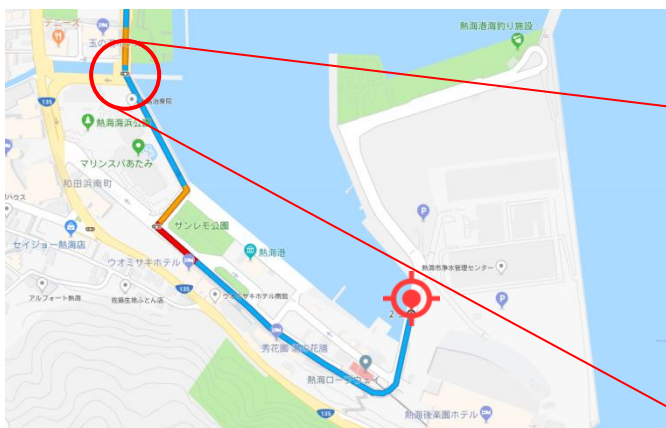

カーナビゲーション利用におけるご注意

※お使いのカーナビの機種によって、間違ったルートに設定される場合がございます。

【図1】のルートが表示された場合は、【図2】を参考に目的地を左上に移動すると正しいルートに修正されます。

【図1】

【図2】

ルート注意点

※○印交差点にて右車線ではなく、左車線より直進してください。
(熱海港方面)