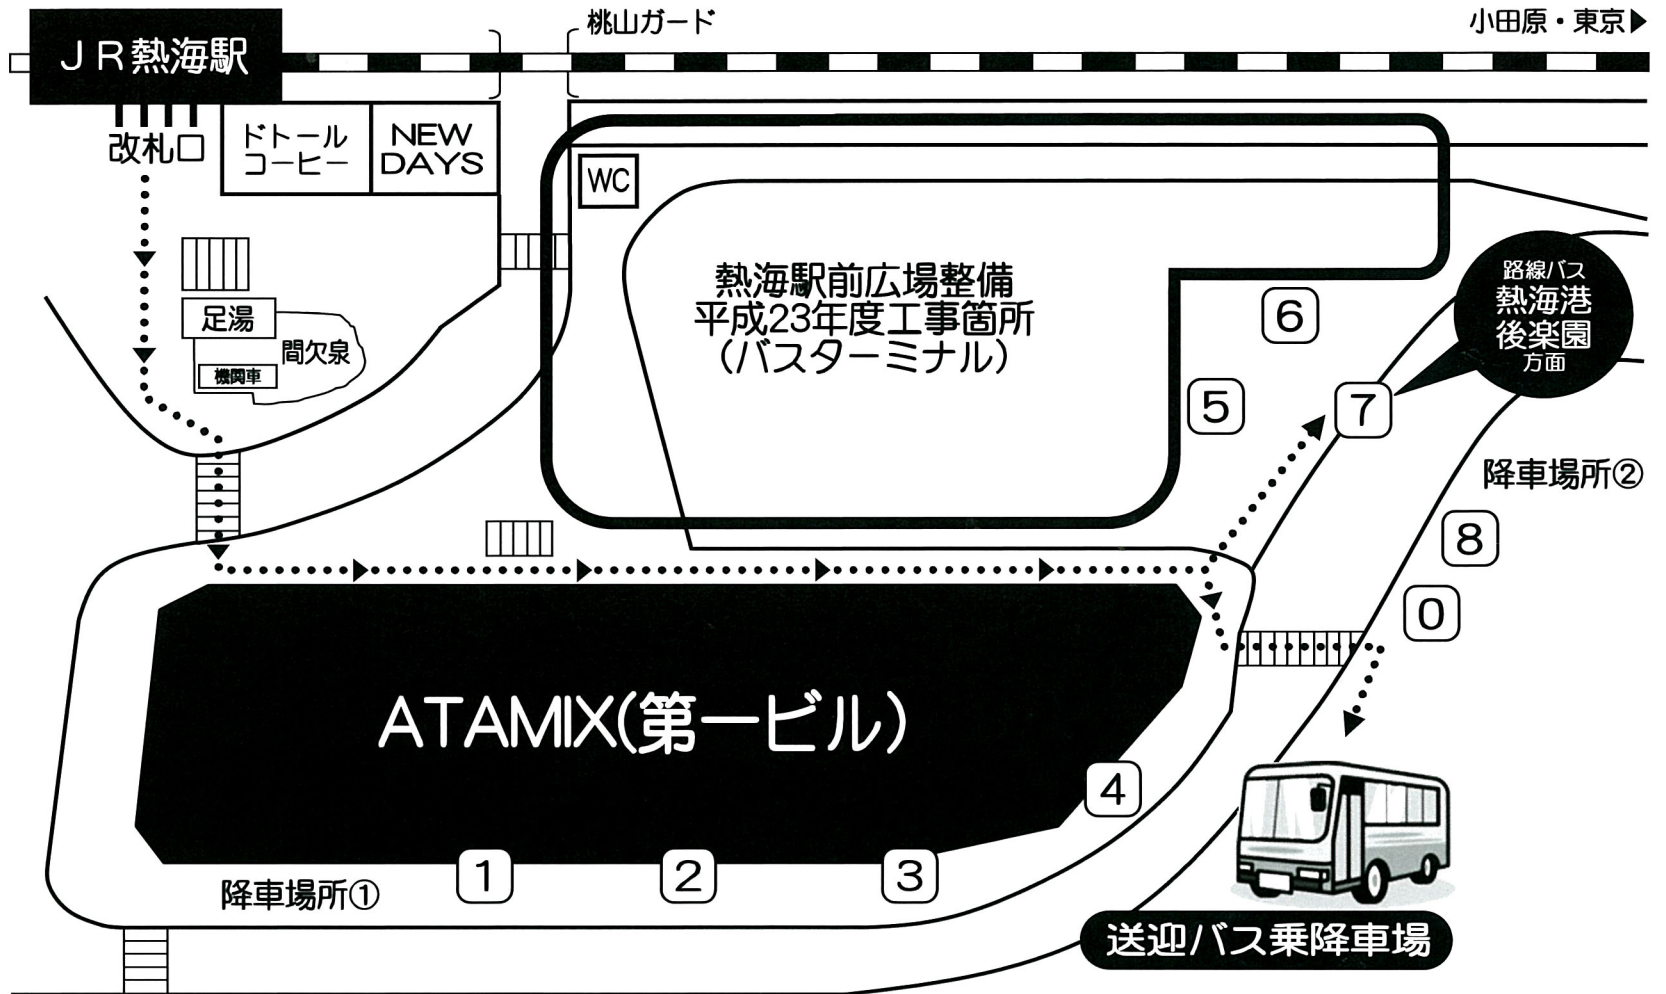

# 熱海後樂園ホテル シャトルバスのご案内

## 熱海駅→ホテル

13:30 発  
 14:00 発  
 14:30 発  
 15:00 発  
 15:30 発  
 16:00 発  
 16:30 発  
 17:00 発  
 17:30 発

## ホテル→熱海駅

8:30 発  
 9:00 発  
 9:30 発  
 10:00 発  
 10:30 発  
 11:00 発  
 11:30 発

## 乗車場所案内図

【乗降車場までの歩行ルート】.....

平成23年4月1日から